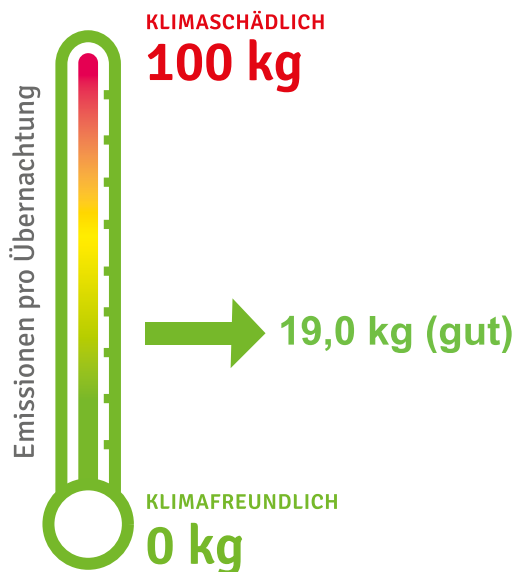

CO₂ Fußabdruck

Landidyll Hotel zum alten Schloss

Kleedorf 5
91241 Kirchensittenbach

Der CO₂-Fußabdruck wurde von der Stiftung myclimate unter Vorgabe der Richtlinien des Greenhouse Gas Protocols ermittelt, des weltweit am verbreitetsten Berechnungsstandards.

Die Berechnung erfolgte in den Scopes 1 bis 3.

Position	Emissionen in t
Emissionen aus eingekauftem Strom	126,9
Direkte/indirekte Emissionen aus Heiz- und Kühlenergie	23,1
Berufsverkehr der Mitarbeitenden (mit PKW, ÖPNV)	18,4
Geschäftsreisen	0,0
Direkte Emissionen durch Geschäftsfahrzeuge	3,2
Verpflegung & Getränke (vegetarisch & Mischkost)	114,8
Administration	4,2
Hygiene-Artikel und Reinigungsmittel	1,9
Externe Wäscherei	10,9
Abfall und Recycling	4,9
Gesamt CO₂	308,2